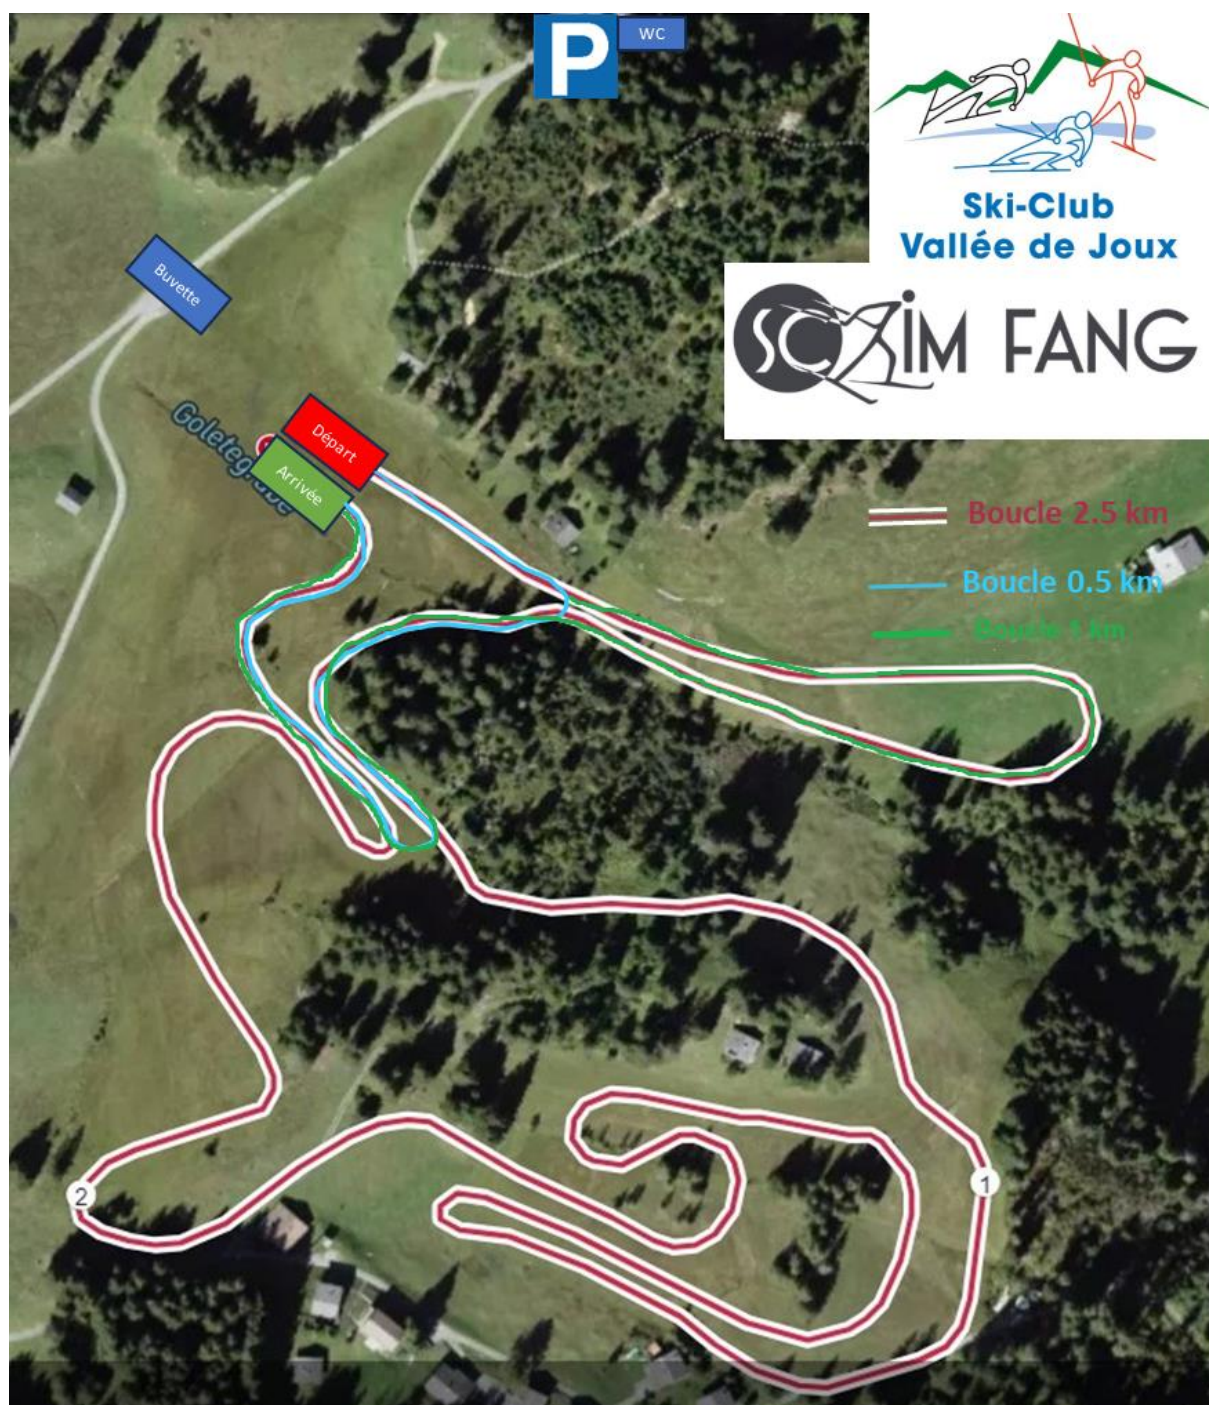

Lieu

Lieu de courses et parking : [Col du Jaun / JaunPass](#)

Dossards Parking Toilettes

Course

- **Technique** : Libre
- **Départ** : Mass start par catégorie
- **Type** : Distance
- **Reconnaissance** : 8h30 – 9h20
- **Fermeture de la piste** : 9h20
- **Début des courses** : 9h30

Inscriptions

- Inscriptions sur [Swiss-Ski KWO](#)
- Pour les athlètes n'étant pas disponible sur KWO, l'email suivant est disponible : info-fond@sc-valleedejoux.ch
- **Délai** : 29 février 2024 à 20h
- Retrait des dossards sur le lieu de course dès 8h30
- Paiement des inscriptions sur place
- **Prix** : 10.- enfants, 15.- juniors, 20.- adultes

Parcours

Résultats

Lieu : [Col du Jaun / JaunPass / lieu de course](#)

Proclamation des résultats 1h30 après la fin de la dernière course enfants (environ 14h).

Restauration

Petite restauration disponible à la buvette du JaunPass « BARAGGE BEIZEL ».